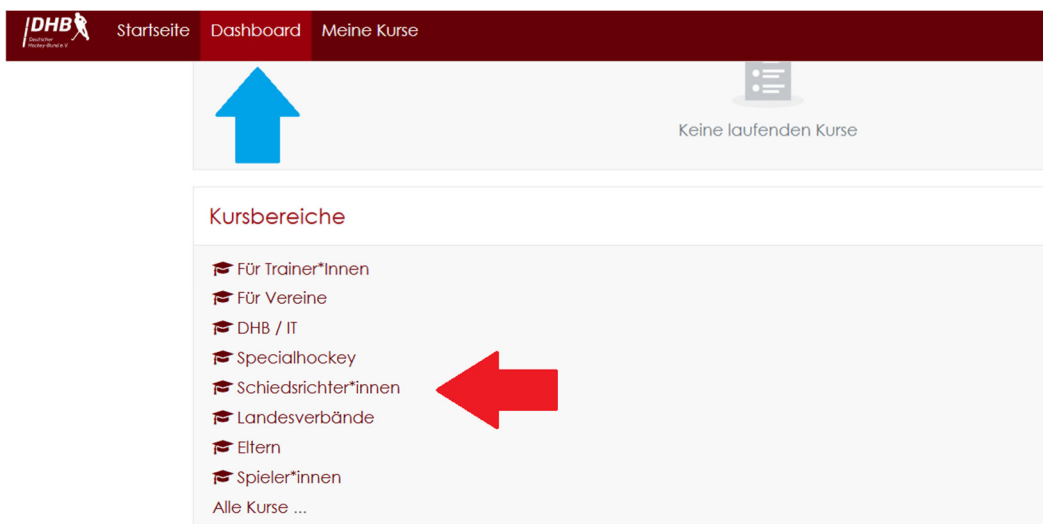

Anleitung für den Kurs „Offener Kurs Regeltest / Video der Woche“

1. Besuche die Homepage <https://wabe.hockey.de/>

2. Sofern noch kein Nutzerkonto vorliegt, muss ein neues Konto angelegt werden (roter Pfeil).
3. Sollte ein Nutzerkonto bereits vorliegen, dann über den Login (blauer Pfeil) einloggen.

Login bei 'DHB / wabe'

Anmeldename

Kennwort

Login

Kennwort vergessen?

Verwenden Sie Ihr Nutzerkonto bei

 Microsoft 365

Neu auf dieser Webseite?

Für den vollen Zugriff auf die Website brauchen Sie ein Nutzerkonto.

Neues Konto anlegen

4. Nach dem erfolgreichen Login findet man unter dem Dashboard (blauer Pfeil) alle Kursbereiche. Der offene Kurs für den Regeltest und die Videos der Woche findet man unter Schiedsrichter*innen (roter Pfeil). Hier klickt man auf **Schiedsrichter*innen** und gelangt zu den dort hinterlegten, sichtbaren Kursen – Offener Kurs (kostenlos) sowie RefStart, der jedoch vorab über die DHB-Akademie zu erwerben ist.

5. Nun erfolgt die Selbsteinschreibung, in dem man auf den kleinen Pfeil im roten Kreis (roter Pfeil) klickt.

6. Es öffnet sich ein neues Fenster und man klickt ganz unten auf **Einschreiben** (roter Pfeil). Nun ist man im „Offener Kurs für Regeltest / Video der Woche“ angemeldet.