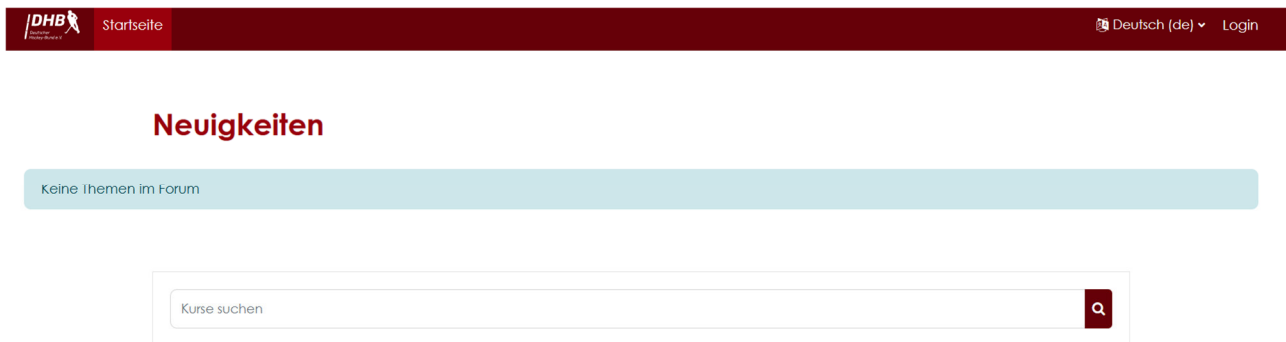

Anleitung für den Kurs „Offener Kurs Regeltest / Video der Woche“

1. Besuche die Homepage <https://wabe.hockey.de/>

2. Sofern noch kein Nutzerkonto vorliegt, muss ein neues Konto angelegt werden (roter Pfeil).
3. Sollte ein Nutzerkonto bereits vorliegen, dann über den Login (blauer Pfeil) einloggen.

Login bei 'DHB / wabe'

Anmeldename

Kennwort

Login

Kennwort vergessen?

Verwenden Sie Ihr Nutzerkonto bei

 Microsoft 365

Neu auf dieser Webseite?

5. Nun erfolgt die Selbsteinschreibung, in dem man auf den kleinen Pfeil im roten Kreis (roter Pfeil) klickt.

6. Es öffnet sich ein neues Fenster und man klickt ganz unten auf **Einschreiben** (roter Pfeil). Nun ist man im „Offener Kurs für Regeltest / Video der Woche“ angemeldet.