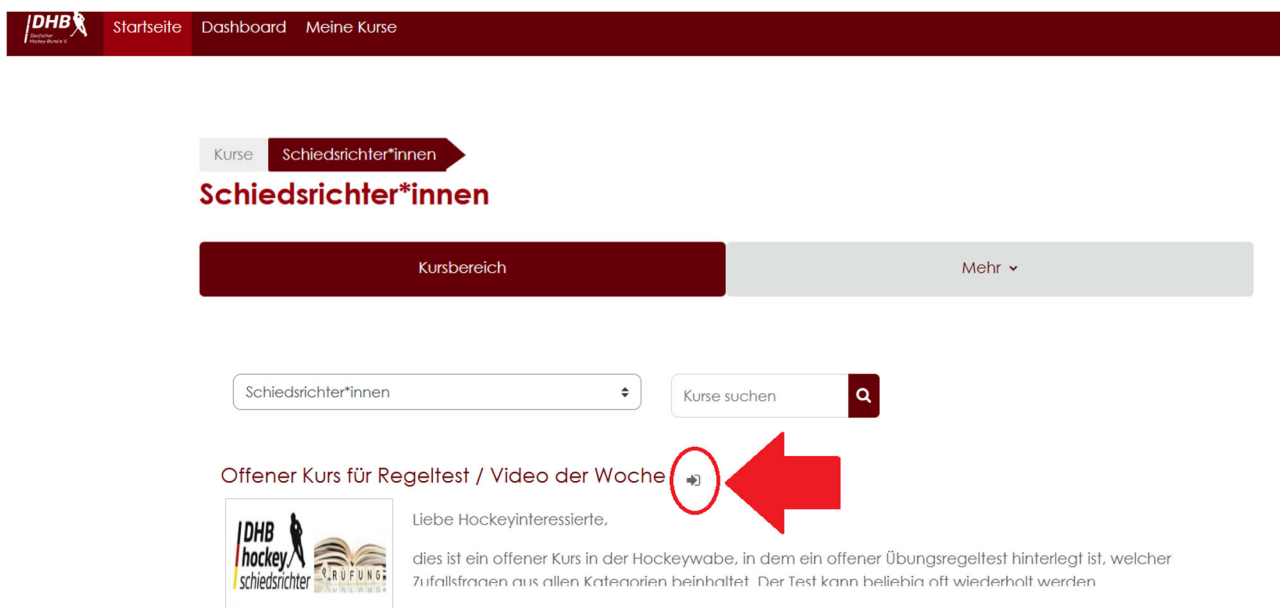

Login bei 'DHB / wabe'

Anmeldename

Kennwort

Login

Kennwort vergessen?

Verwenden Sie Ihr Nutzerkonto bei

 Microsoft 365

Neu auf dieser Webseite?

Für den vollen Zugriff auf die Website brauchen Sie ein Nutzerkonto.

Neues Konto anlegen

4. Nach dem erfolgreichen Login findet man unter dem Dashboard (blauer Pfeil) alle Kursbereiche. Der offene Kurs für den Regeltest und die Videos der Woche findet man unter Schiedsrichter*innen (roter Pfeil). Hier klickt man auf **Schiedsrichter*innen** und gelangt zu den dort hinterlegten, sichtbaren Kursen – Offener Kurs (kostenlos) sowie RefStart, der jedoch vorab über die DHB-Akademie zu erwerben ist.

5. Nun erfolgt die Selbsteinschreibung, in dem man auf den kleinen Pfeil im roten Kreis (roter Pfeil) klickt.

6. Es öffnet sich ein neues Fenster und man klickt ganz unten auf **Einschreiben** (roter Pfeil). Nun ist man im „Offener Kurs für Regeltest / Video der Woche“ angemeldet.

DHB Startseite Dashboard Meine Kurse

Offener Kurs für Regeltest / Video der Woche

Einschreibeoptionen

Offener Kurs für Regeltest / Video der Woche ➔

 Liebe Hockeyinteressierte,

dies ist ein offener Kurs in der Hockeywabe, in dem ein offener Übungsregeltest hinterlegt ist, welcher Zufallsfragen aus allen Kategorien beinhaltet. Der Test kann beliebig oft wiederholt werden.